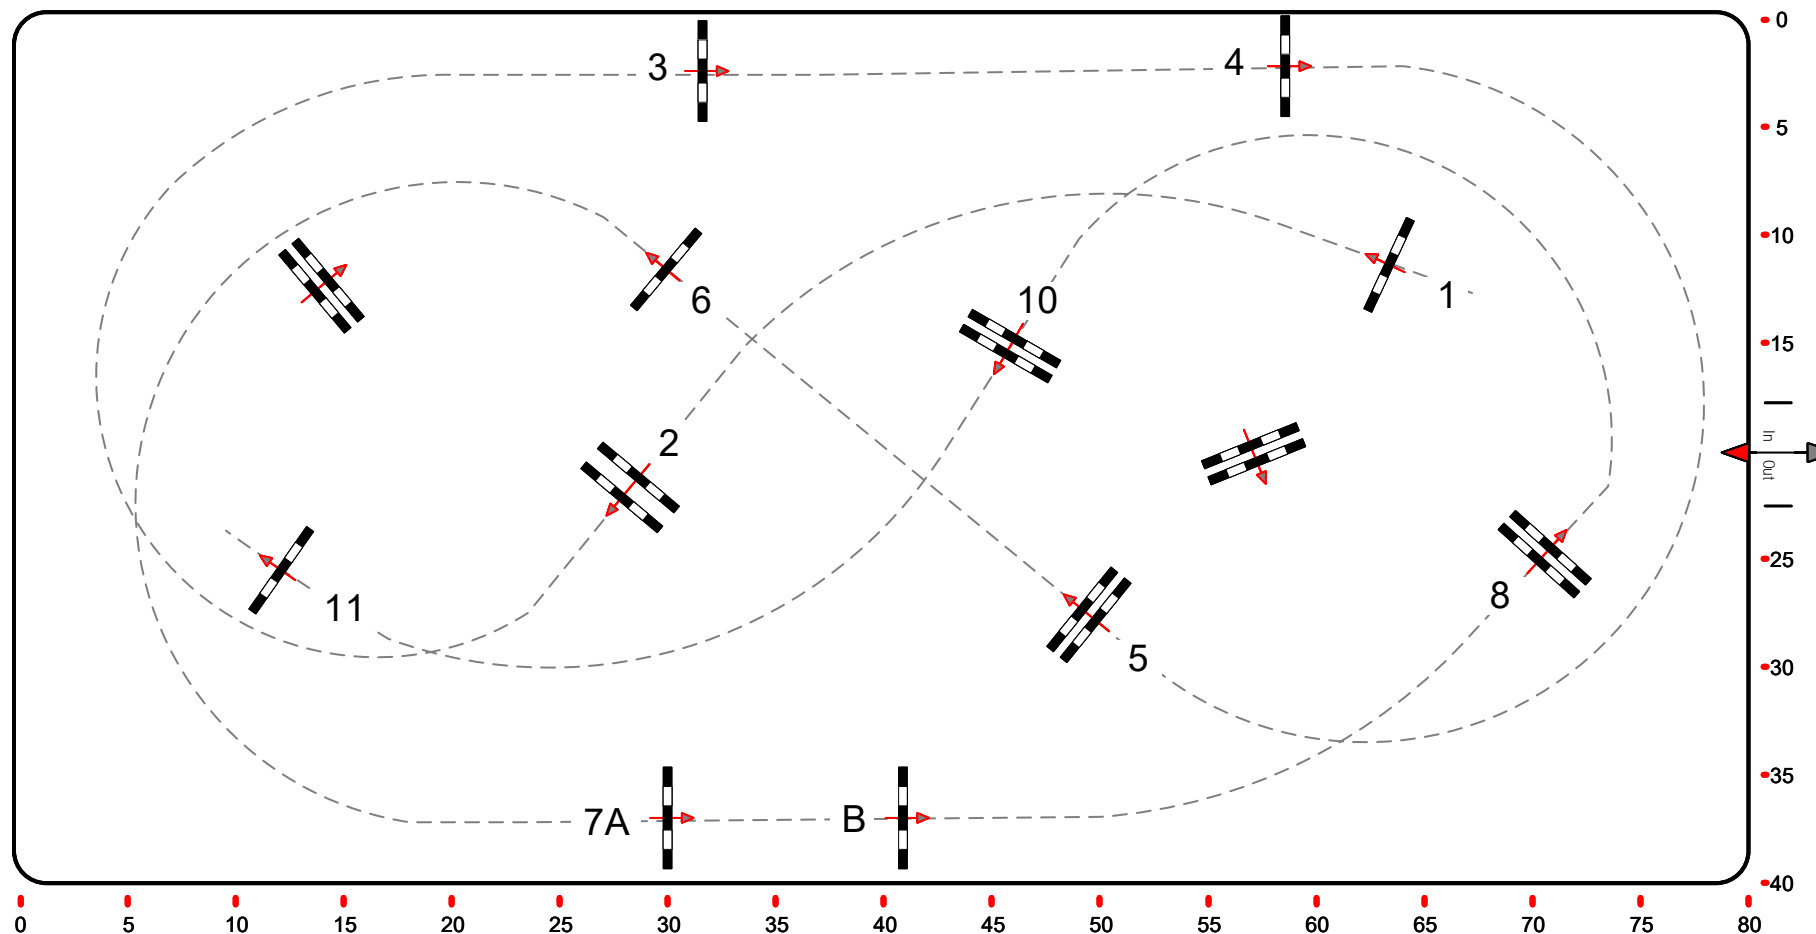

23-24 Май 2026

Турнир „Ген. Крум Лекарски”

Изпитание № 13:

Отворен паркур.

Table: A
National RG:
FEI RG / Art. 220.1.1.1
Height: 0,85 m

Speed: 325 m/min
Length: 430 m
Time allowed: 80 sec
Time limit: 160 sec