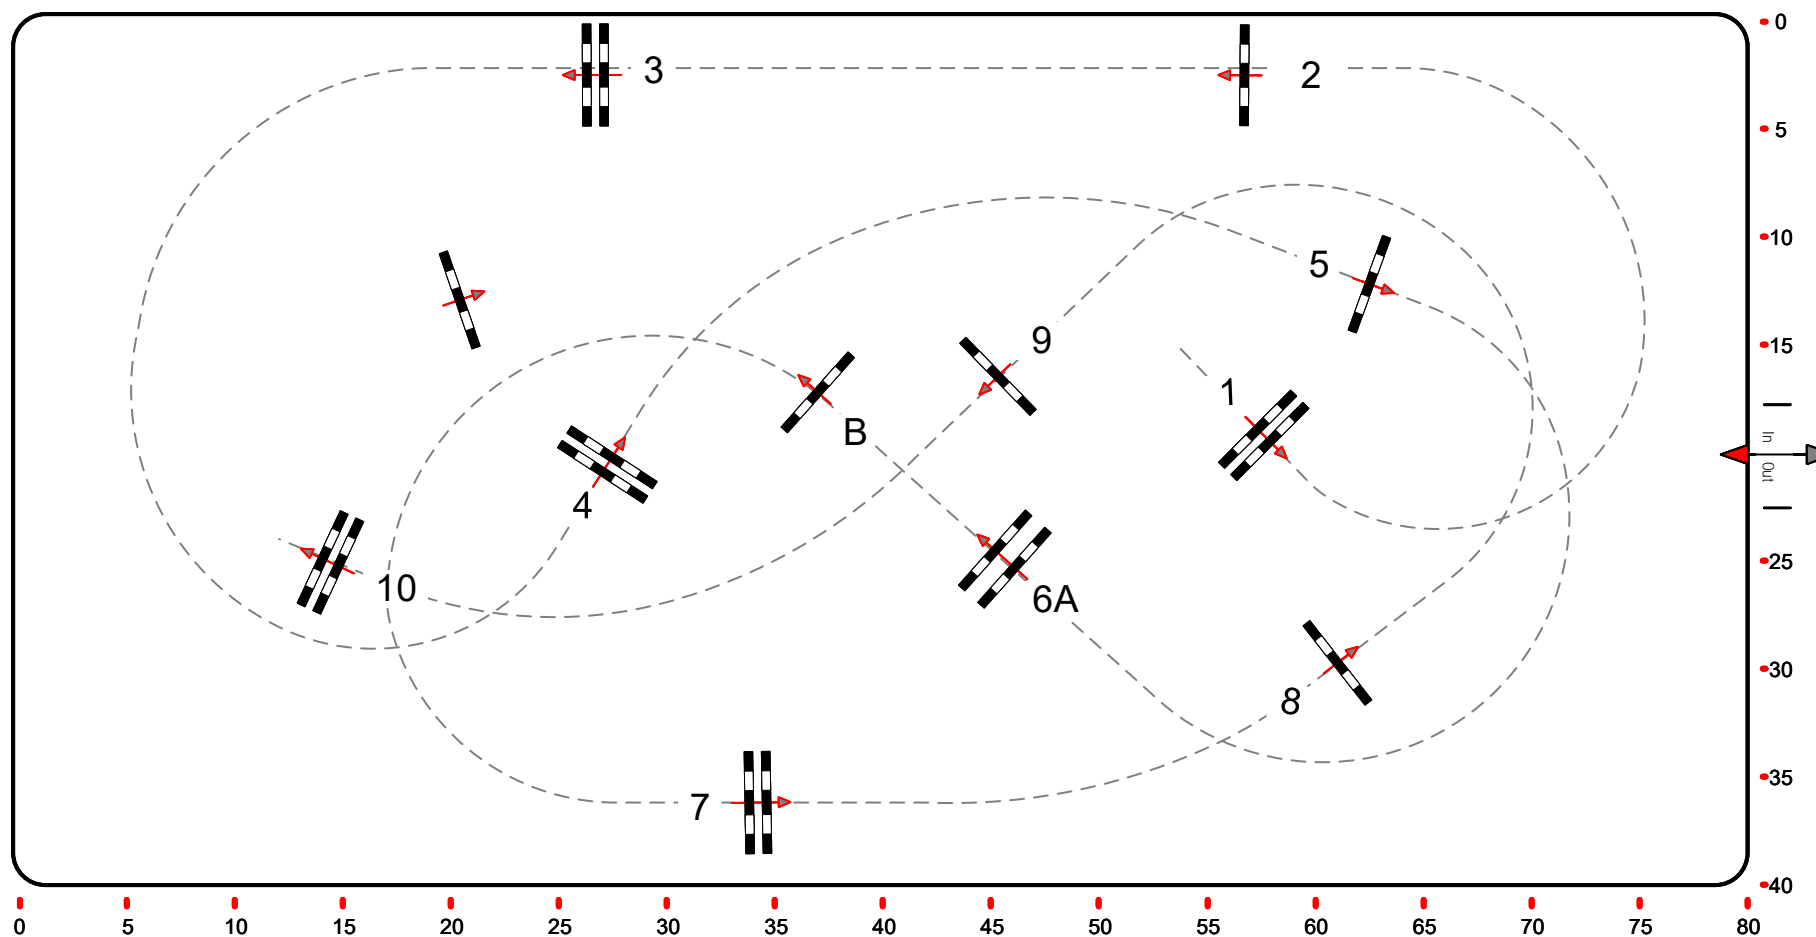

21-22 Март 2026

Турнир „Ген. Крум Лекарски“

Изпитание № 6:

Отворен паркур

Table: A
National RG:
FEI RG / Art. 220.1.1.1
Height: 0,80 m

Speed: 325 m/min
Length: 420 m
Time allowed: 78 sec
Time limit: 156 sec