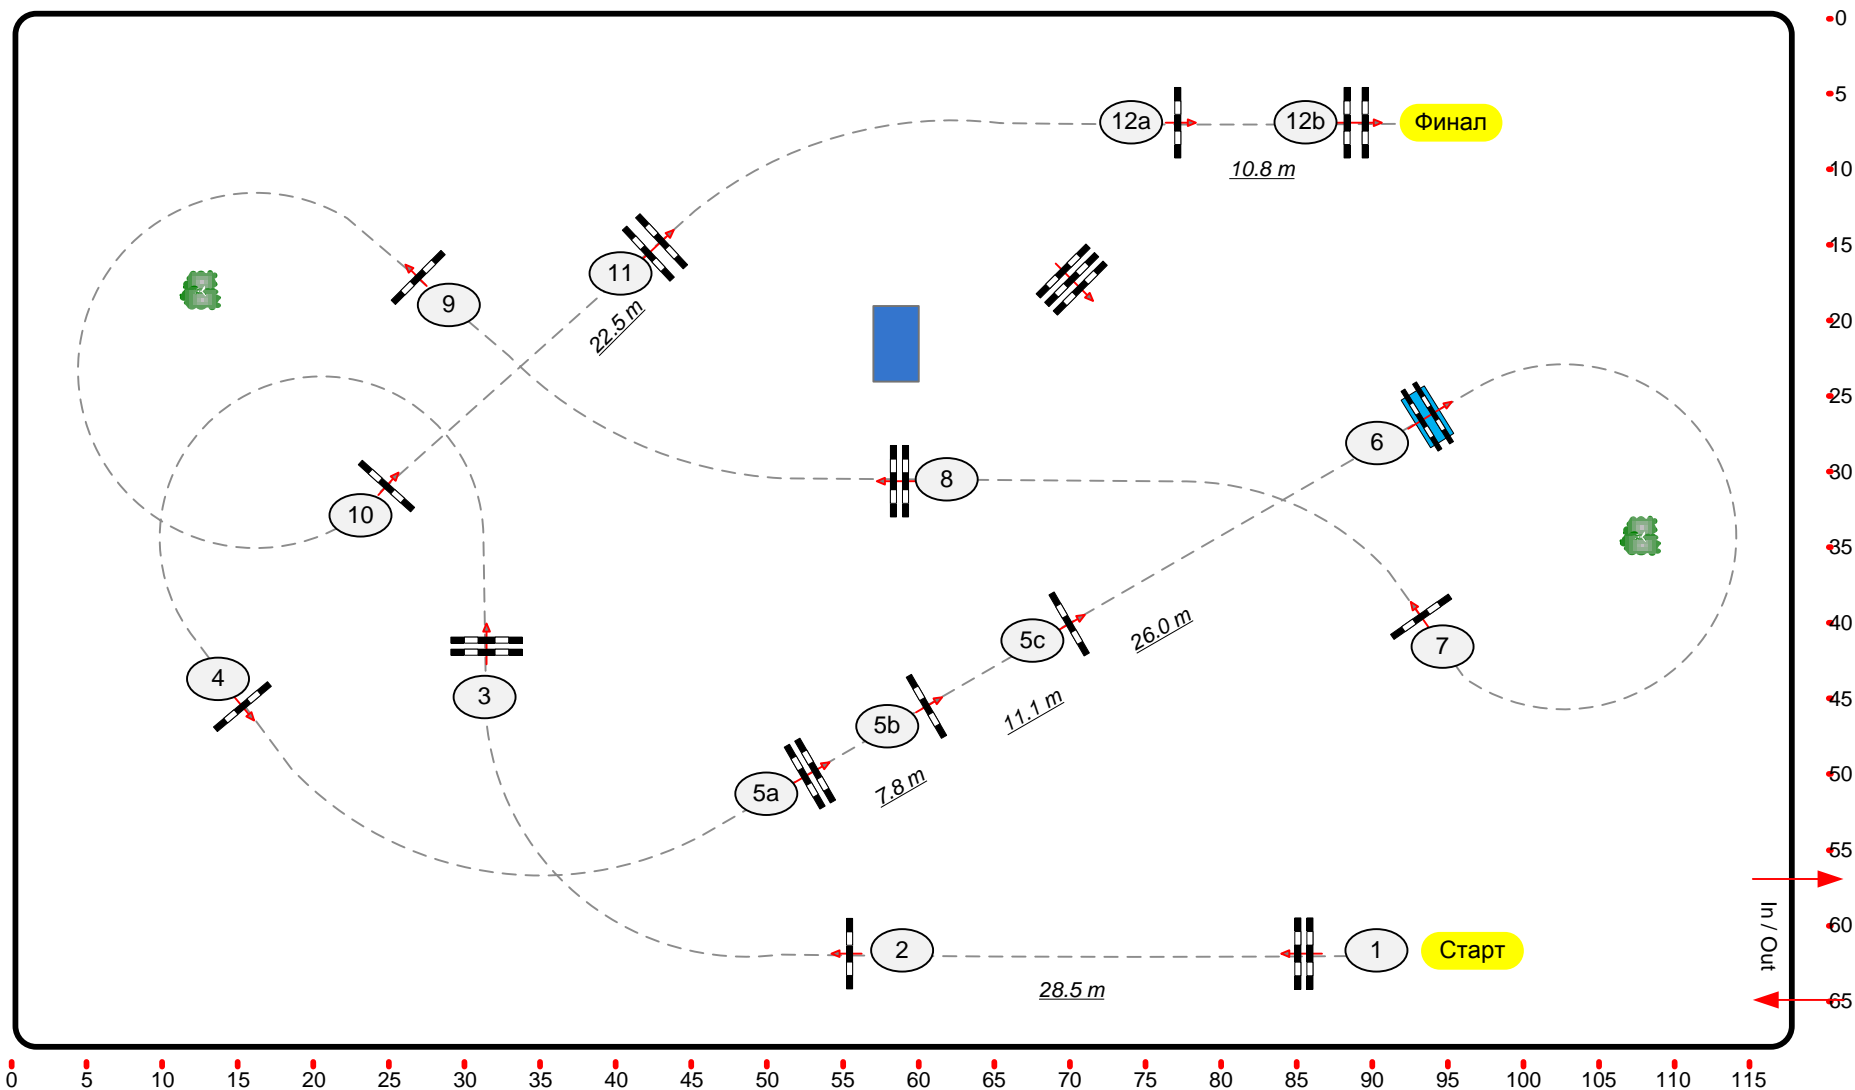

Клас T

Първи манш и отборно

13 октомври 2012 г.

Table: C
National RG:
FEI RG / Art. 273.4.3
Height: 1,40 m

Speed: 350 m/min
Length: 480 m
Time allowed: 83 sec
Time limit: 166 sec

Obstacles: 12
Efforts: 15
Penalty sec:
Closed combination: