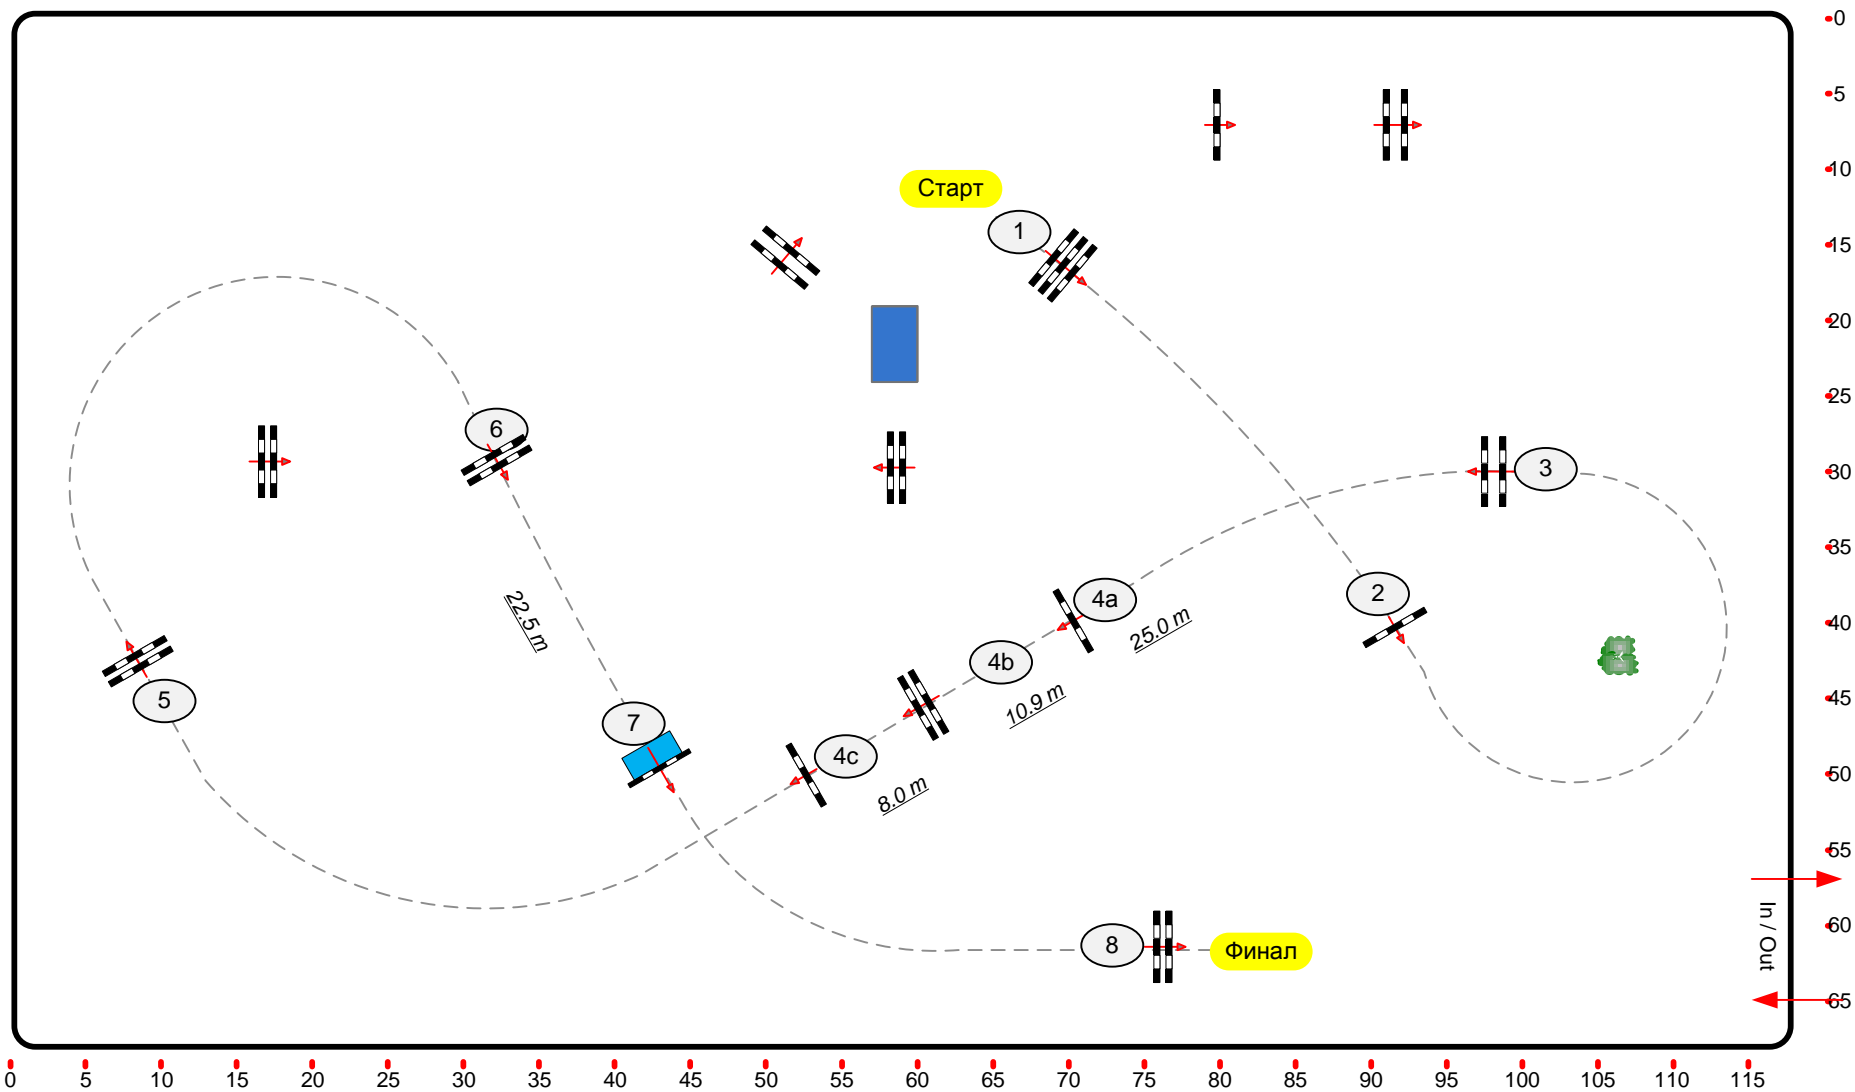

Клас T

Втори манш

13 октомври 2012 г.

Table: A
National RG:
FEI RG / Art. 273.4.3
Height: 1,45 m

Speed: 350 m/min
Length: 330 m
Time allowed: 57 sec
Time limit: 114 sec

Obstacles: 12
Efforts: 15
Penalty sec:
Closed combination: