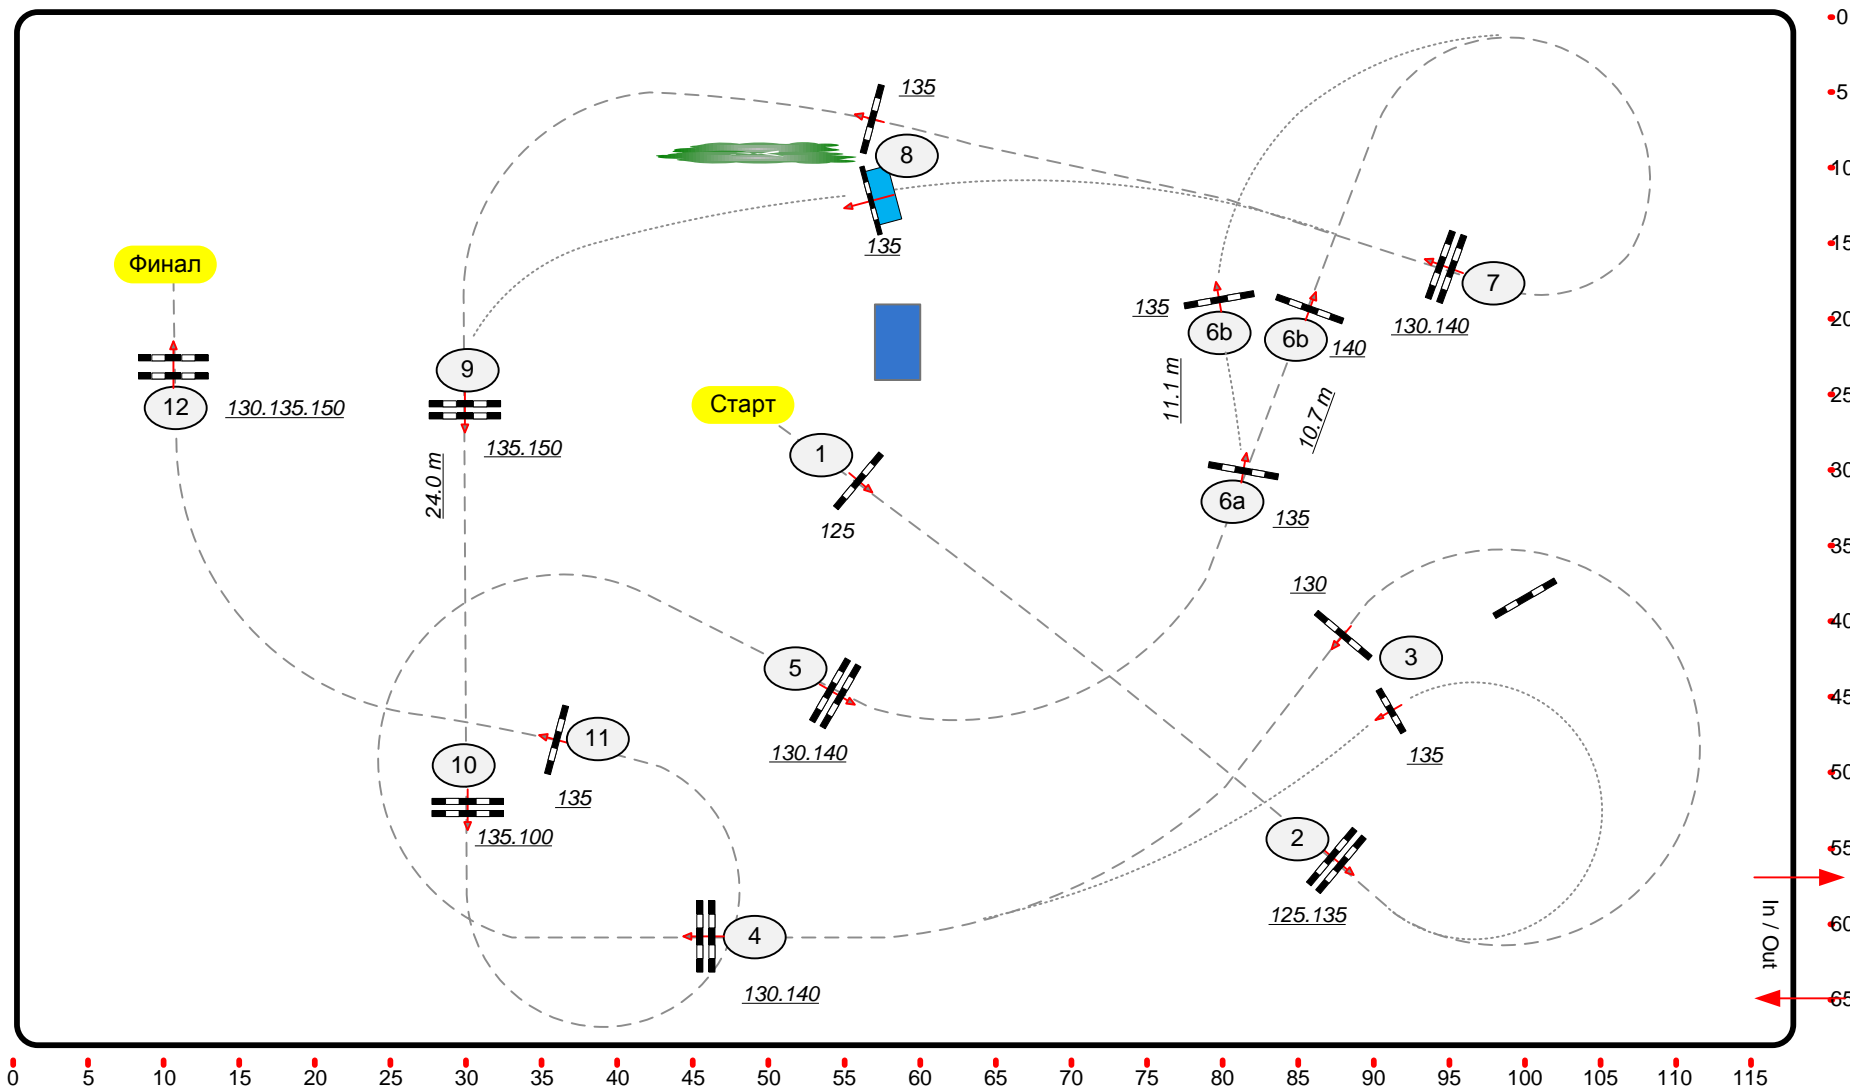

Държавно първенство 2012

Клас Т

Таблица С

12 октомври 2012 г.

Table: C
National RG:
FEI RG / Art. 239
Height: 1,35 m

Speed: 350 m/min
Length:
Time allowed:
Time limit: 120 sec

Obstacles: 12
Efforts: 14
Penalty sec:
Closed combination: